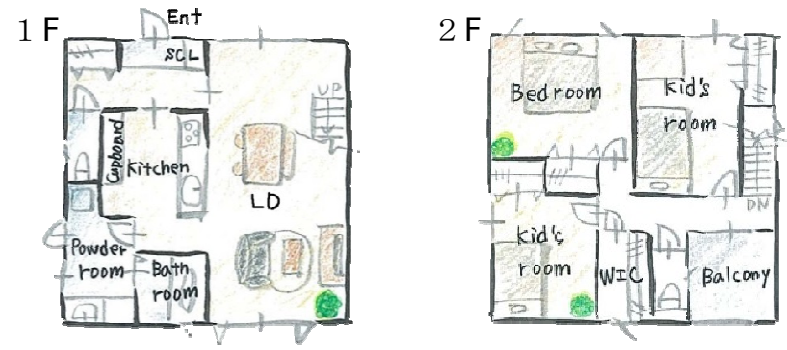

〈ご利用の条件〉

- LIXILのサッシドア・太陽光発電システムをご採用いただくこと
- LIXIL TEPCO スマートパートナーズから電力を供給させていただくこと

ZEHで新築を
ご検討中の方へ！
詳しくはHPを
ご覧ください

上滝野モデルハウス

延床面積30.49坪(100.81㎡) 土地面積54.75坪(181.00㎡)

建物・土地 2680万円(税込)

※照明・カーテン、外構込みとなっております。
住宅ローン諸費用、登記代、仲介手数料、その他諸費用が必要です。