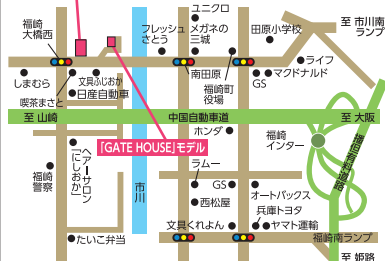

2棟同時見学会開催

9/20(日)・21(月)・22(火)

AM10:00~PM5:00
(雨天開催)

(株)後藤工務店 「弥栄」
新モデルハウス

GATE HOUSE 見所ポイント

- ◆毎日使うキッチンは大容量の収納を完備!!
いつでもすっきりきれいにお片づけ出来ます♪
- ◆「洗う・干す・しまう」までが、1ヶ所で作れる
アイデア空間の便利な洗面所!
- ◆ご主人必見!!「男の隠れ家」ホッと一息できる
趣味の空間にいかがですか(^o^)?

福岡モデルリニューアルOPEN

「弥栄」いやさか

天然無垢の桧・杉・松など、
本物を使った木の命が通う住まいです。
ぜひ実際に素足で歩いて、四季の移ろいを
五感で感じてみてください。

販売開始!!

「L」0円住宅 | 上滝野モデルハウス

構造見学会

9/27(日) AM10:00
PM4:00

場所:加西市中野町